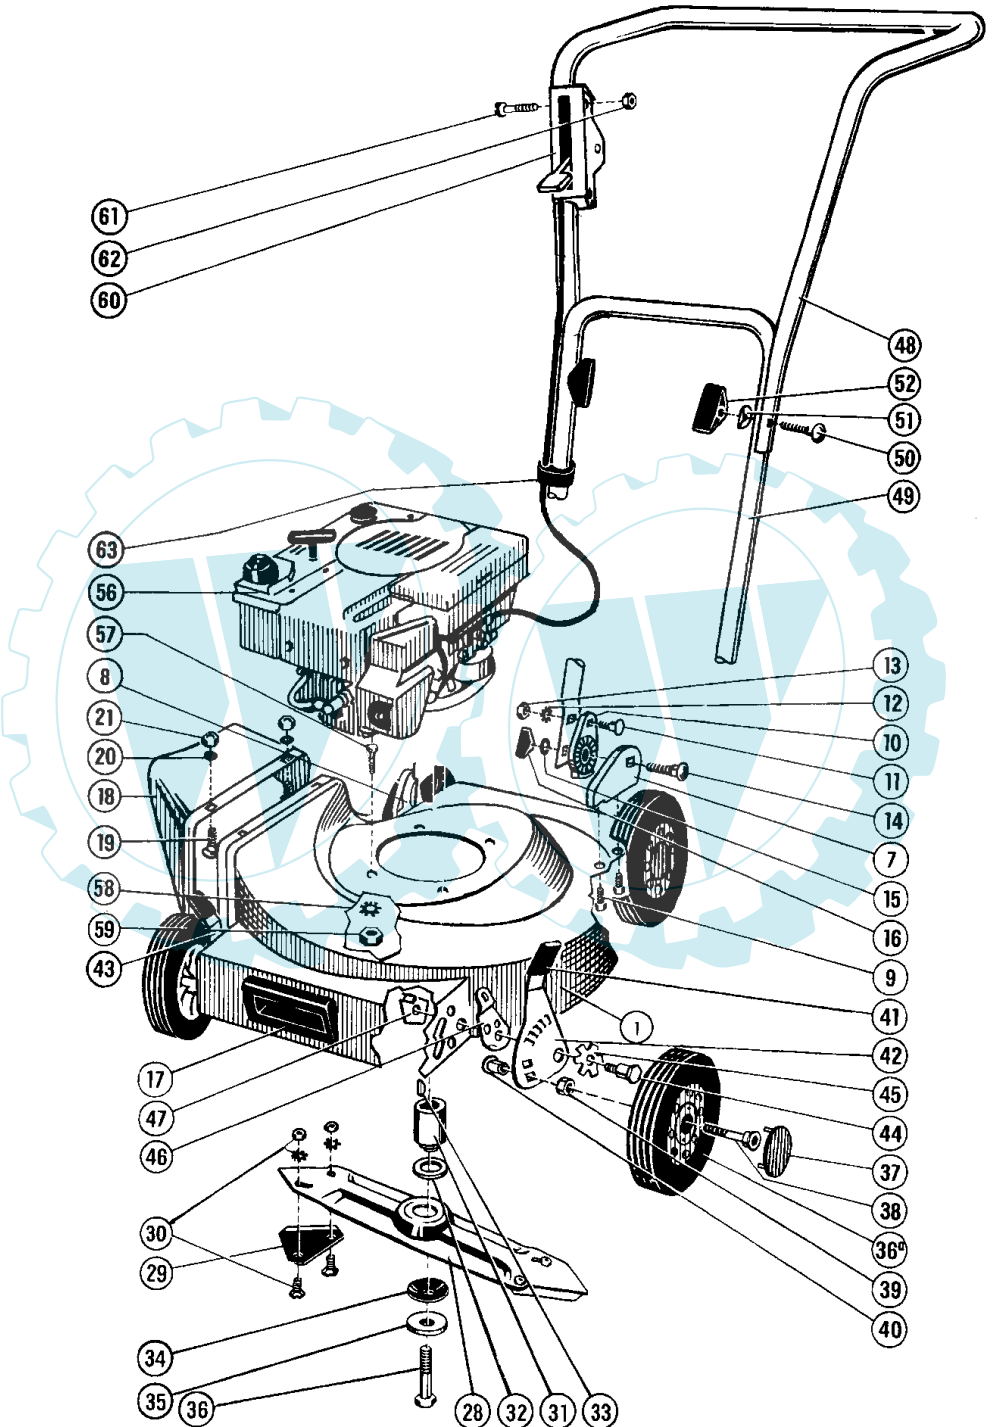

1/2
054/011

Benzin-Sichelmäher
mit SEITENAUSWURF

Roto - **FOX 46**
Typ 1132

Roto - **FOX 46**
Typ 1132

Brill - GARTENGERÄTE GMBH * POSTFACH 3161 * D- 58422 WITTEN

POS. REF. NO. POS.	BEST.-NR. PART.-NO. NO.PIECE	BEZEICHNUNG DESCRIPTION DESIGNATION	Stck Qty. Qte.	POS. REF. NO. POS.	BEST.-NR. PART.-NO. NO.PIECE	BEZEICHNUNG DESCRIPTION DESIGNATION	Stck Qty. Qte.
1	03405	GEHAEUSE,46cm KPL.	1	41	01863	STELLGRIFF z.STELLHEBEL R.LORD	4
7	02372	RASTBOECKCHEN LKS.	1	42	04767	STELLHEBEL V.LKS.	2
8	02373	RASTBOECKCHEN RTS.	1	43	04768	STELLHEBEL V.RTS.	2
9	06805	SCHRAUBE	4	44	02731	BUNDSCHRAUBE z.RADVERSTELLU	4
10	02380	RASTSCHEIBE LKS.	1	45	02753	FEDER LACK (01586)	4
10	02381	RASTSCHEIBE RTS.	1	46	02732	RASTPLATTE z.RADVERSTELLUNG	4
11	06536	FLACHRUNDSCHRAUBE	2	47	02735	SPANNPLATTE z.RADVERSTELLUNG	4
12	06748	ZAHNSCHEIBE D6797-A6,4	2	48	03402	GEST.-OBERTEIL	1
13	06509	MUTTER DIN 555 (08814)	2	48-49	01568	GESTAENGE OBEN+UNTEN KPL.	1
14	06548	FLACHRUNDSCHRAUBE DIN 603-8	2	50	06547	FLACHRUNDSCHRAUBE	2
15	06465	SCHEIBE DIN 125-A8,4	2	51	06465	SCHEIBE DIN 125-A8,4	2
16	03558	STERNGRIFFMUTTER	2	52	03558	STERNGRIFFMUTTER	2
17	04025	GRIFFSCHALE z.GEHÄUSE	1	56	03397	Nicht mehr lieferbar (V-MOTOR)	
18-21	02231	SCHUTZKAPPE KPL(SEITL.AUSWURF)	1	57	06652	SECHSKANTSCHRAUBE	3
19	07479	SECHSKANTSCHRAUBE	2	58	06750	ZAHNSCHEIBE	3
20	06482	FEDERSCHEIBE	2	59	06509	MUTTER DIN 555 (08814)	3
21	06509	MUTTER DIN 555 (08814)	2	60-62	03398	GASZUG KPL.	1
28-30	00045	MESSERBALKEN,KPL. 46cm	1	61	06443	LINSENSCHRAUBE	2
29-30	00002	DREIECKMESSERSATZ,KPL. *	1	62	06506	SKT-MUTTER D0555-M5	2
--	02366	SATZ MESSERFLUEGEL SEITL.	1	63	02750	KABELHALTER z.BOWDENZUG	1
31	02739	KUPPLUNGSFLANSCH	1				
32	02743	REIBBELAGSCHEIBE z.FLANSCH	1			ZUBEHÖR	
33	02713	WOODRUFF-KEIL 5/32x51	1				
34	06728	TELLERFEDER	1	03376		Nicht mehr lieferbar	
35	02744	KUPPLUNGSSPANNSCHEIBE	1	03375		Nicht mehr lieferbar	
36	07488	SECHSKANTSCHRAUBE	1	00563		BRILL-SERVICE-VERZEICHNIS	1
36 A	02290	LAUFRAD KPL.KUGELLAGER (180m	4	06575		STECKSCHLÜSSEL	1
37	01881	ABDECKKAPPE Z.LAUFRAD	4	06591		DREHSTIFT DIN 900-5x100	1
38	04748A	LAUFRADSCHRAUBE + SCHEIBE KPL.	4	06594		IMBUSSCHLÜSSEL	1
39	02374	DISTANZBUECHSE Z.LAUFRAD	4	07011		FANGKORG SEITENAUSWURF SVR	Option
40	02355	GEWINDEBUCHSE z.LAUFRAD	4	06012		RASENMÄHER MOTOROEL (1 Liter)	Option